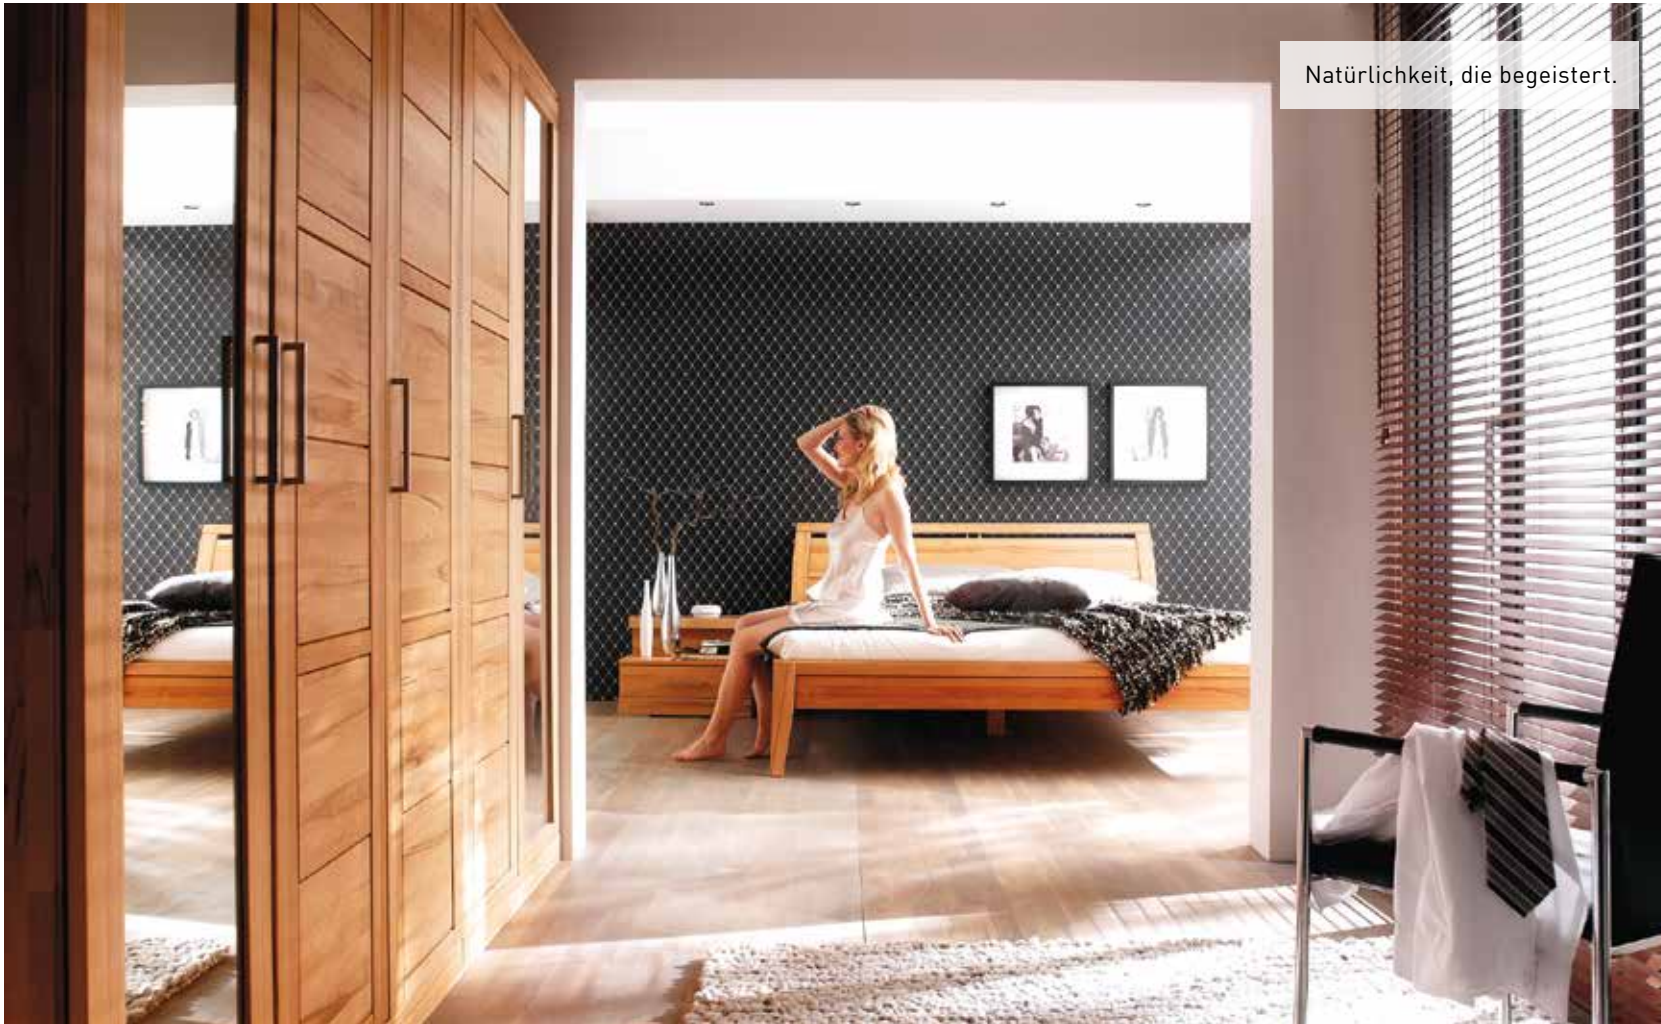

Eleganter Synchronauszug, für die Freiform-Tischplatte mit 70° Facettenkante.

Auch als Armlehnstuhl erhältlich.

Stuhl mit Kreuzfuß und legerer, extra weicher Polsterung.

NATUR

NATÜRLICHKEIT

Durch hochwertig verarbeitete und sorgfältig geölte Naturhölzer wird ein antistatisches und antibakterielles Raumklima geschaffen – die ideale Voraussetzung für einen erholsamen Schlaf. Die handwerkliche Perfektion zeigt sich im Detail, ist optisch attraktiv und zusätzlich funktionell durch modulare Inneneinteilungen. Alles erhältlich in den dargestellten Ausführungen Rotkernbuche, rustikale Asteiche oder rustikale Asteiche Bianco.

Diese **BOXSPRINGBETTEN** sind der Inbegriff des Liegekomforts. Klare Linien im Design und die perfekte Sitzhöhe sind die Stärken dieses Modelles.

Wählen Sie für sich, ob Sie Ihr Bett in einer eleganten Stoff-Kunstleder- oder optional in einer reinen Stoff-Ausführung wünschen.