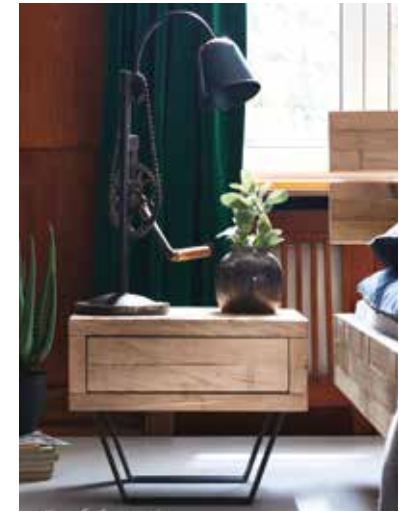

360° drehbar

Müheloses Entspannen

Verstellbare Kopf- und Nackenstütze

Frei beweglicher Hocker

INNOVATION

**VISIONÄRES DESIGN UND
TRADITIONELLE HANDWERK-
STRADITION.**

Qualitativ hochwertige und innovative Möbel aus Dänemark: zum Schlafen, Träumen und Wohlfühlen.
Das-wünsch-Dir-was-Bett.
Kreiert nach den persönlichen Bedürfnissen entsteht ein ganz persönlicher Rückzugsort.