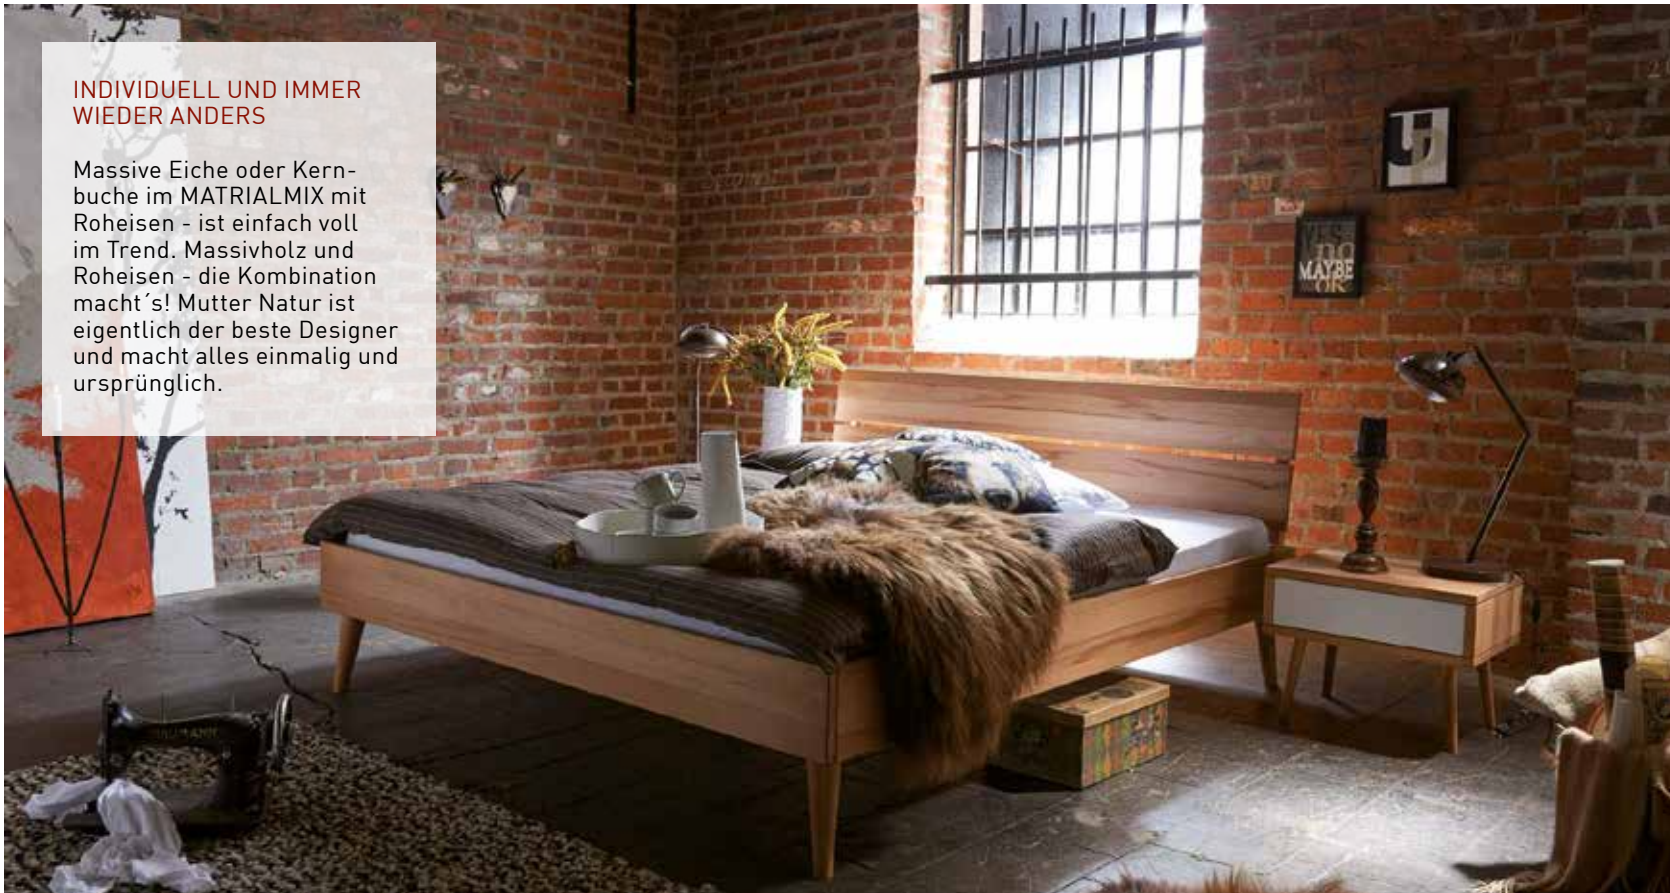

INDIVIDUELL UND IMMER WIEDER ANDERS

Massive Eiche oder Kernbuche im Matrialmix mit Roheisen - ist einfach voll im Trend. Massivholz und Roheisen - die Kombination macht's! Mutter Natur ist eigentlich der beste Designer und macht alles einmalig und ursprünglich.